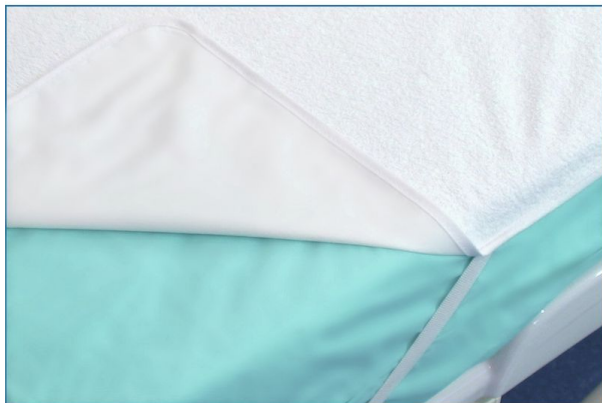

## Alèse protege matelas forme plateau

- 120 x 190 cm - 801055
- 140 x 190 cm - 801056
- 160 x 200 cm - 801103
- 90 x 190 cm - 801054
- 90 x 200 cm - 801102

- **Alèse réutilisable et imperméable pour l'incontinence au lit**
- **Elastiques aux coins entourant le matelas**
- **5 modèles au choix selon type de lit**

Alèse de lit réutilisables réalisées avec une face dormeur en coton/polyester type bouclette et une face imperméable en PVC. Idéal pour protéger le matelas, cette alèse est facile à poser grâce à ses 4 élastiques de coin entourant le matelas. Lavable à 90°.

5 tailles disponibles :

- 90 x 190 cm pour un lit 1 place.
- 90 x 200 cm pour un lit 1 place.
- 120 x 190 cm spécial lit bariatrique.
- 140 x 190 cm pour un lit 2 places.
- 160 x 200 cm pour un lit 2 places.

Fabrication 100% française.

**Variantes :**

- 120 x 190 cm
- 140 x 190 cm
- 160 x 200 cm
- 90 x 190 cm
- 90 x 200 cm