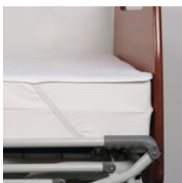

## Alèse protege matelas forme plateau

- 120 x 190 cm - 801055
- 140 x 190 cm - 801056
- 160 x 200 cm - 801103
- 90 x 190 cm - 801054
- 90 x 200 cm - 801102

- **Alèse réutilisable et imperméable pour l'incontinence au lit**
- **Elastiques aux coins entourant le matelas**
- **5 modèles au choix selon type de lit**

Alèse de lit réutilisables réalisées avec une face dormeur en coton/polyester type bouclette et une face imperméable en PVC. Idéal pour protéger le matelas, cette alèse est facile à poser grâce à ses 4 élastiques de coin entourant le matelas. Lavable à 90°.

5 tailles disponibles :

- 90 x 190 cm pour un lit 1 place.
- 90 x 200 cm pour un lit 1 place.
- 120 x 190 cm spécial lit bariatrique.
- 140 x 190 cm pour un lit 2 places.
- 160 x 200 cm pour un lit 2 places.