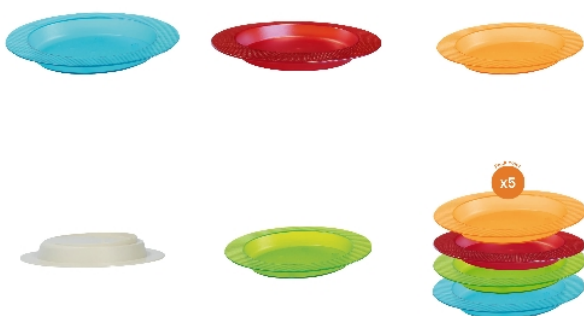

Assiette Ergo Identités

- **Rebord droit et fond incliné**
- **Matériau ultra-résistant aux chocs**
- **Garantie lave-vaisselle et micro-ondes**

Créée par Identités, l'assiette Ergo est fabriquée en Copolyester Tritan, lui permettant d'être quasi-incassable. Elle est plébiscitée par les ergothérapeutes grâce à ses caractéristiques idéales pour les personnes hémiplégiques et les personnes âgées faibles :

- des rebords hauts et droits permettant de manger d'une seule main plus facilement,
- un fond incliné permettant aux aliments liquides et semi-liquides de se porter d'un côté de l'assiette, plus facile à prendre avec une cuillère grâce au rebord incurvé dans le fond et droit sur les bords,
- une forme permettant aux assiettes d'être empilables, pratique pour leur rangement,
- un matériau plus résistant aux rayures dues aux lames de couteau,
- un matériau permettant de garantir une résistance à toute épreuve aux chocs, les chutes sur le carrelage n'ont aucun effet,
- des rebords antidérapants faciles à saisir : le grainage utilisé sur les rebords de l'assiette permet de les tenir plus facilement.

Fabrication 100% française.

5 coloris au choix : blanc, néon bleu, néon vert, rouge, orange.

Garantie lave-vaisselle et micro-ondes.

Diamètre total : 24,5 cm

Diamètre interne : 18,2 cm

Haut. totale : 3,8 cm

Haut. des rebords internes : de 2,2 à 3 cm.

Poids : 183 gr

Pack de 20 assiettes disponible (5 bleues, 5 vertes, 5 rouges et 5 oranges)

Variantes :

- Blanc ivoire
- Bleu
- Framboise
- Orange
- Pack de 20
- Rouge
- Vert