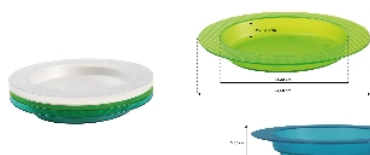

Assiette Ergo Identités

- **Rebord droit et fond incliné**
- **Matériau ultra-résistant aux chocs**
- **Garantie lave-vaisselle et micro-ondes**

Créée par Identités, l'assiette Ergo est fabriquée en Copolyester Tritan, lui permettant d'être quasi-incassable. Elle est plébiscitée par les ergothérapeutes grâce à ses caractéristiques idéales pour les personnes hémiplégiques et les personnes âgées faibles :

- des rebords hauts et droits permettant de manger d'une seule main plus facilement,
- un fond incliné permettant aux aliments liquides et semi-liquides de se porter d'un côté de l'assiette, plus facile à prendre avec une cuillère grâce au rebord incurvé dans le fond et droit sur les bords,
- une forme permettant aux assiettes d'être empilables, pratique pour leur rangement,
- un matériau plus résistant aux rayures dues aux lames de couteau,
- un matériau permettant de garantir une résistance à toute épreuve aux chocs, les chutes sur le carrelage n'ont aucun effet,
- des rebords antidérapants faciles à saisir : le grainage utilisé sur les rebords de l'assiette permet de les tenir plus facilement.

Fabrication 100% française.

5 coloris au choix : blanc, néon bleu, néon vert, rouge, orange.

Garantie lave-vaisselle et micro-ondes.

Diamètre total : 24,5 cm

Diamètre interne : 18,2 cm

Haut. totale : 3,8 cm

Haut. des rebords internes : de 2,2 à 3 cm.

Poids : 183 gr

Pack de 20 assiettes disponible (5 bleues, 5 vertes, 5 rouges et 5 oranges)

Variantes :

- Blanc ivoire
- Bleu
- Framboise
- Orange
- Pack de 20
- Rouge
- Vert