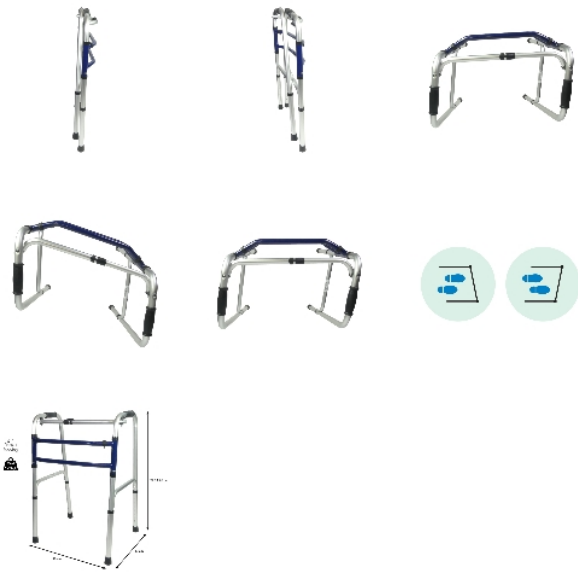

## Cadre de marche articulé

- 826084

(En réapprovisionnement - Disponible à partir du 23/04/2026)

- **Déambulation plus fluide : s'articule en suivant vos pas**
- **Hauteur réglable**

Ce [cadre de marche](#) permet une déambulation plus fluide qu'avec un cadre de marche standard, car seul un côté de cadre est à soulever pour déambuler.

Structure aluminium anodisé.

Dimensions : larg. 56 x prof. 47 x haut. 78 / 96 cm en 8 positions.

Poids 2,4 kg.

Poids maximum supporté 120 kg.