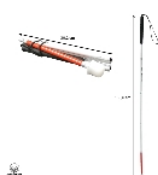

## Canne blanche pour malvoyant

- **Canne blanche pour non voyant avec large poignée en caoutchouc confortable avec dragonne**

Canne télescopique pour non-voyant ou aveugle en aluminium pliable en 5 parties pour se ranger facilement dans un sac.

La large extrémité en ABS montée sur axe rotatif glisse facilement sur la chaussée.

Extrémité équipée d'un réfléchissant rouge pour une meilleure visualisation des autres passants.

Longueur dépliée 133.5 cm, pliée 30.2 cm.