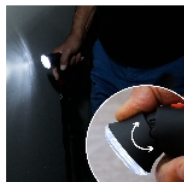

Canne de sécurité éclairante

- 816091

- **Canne pliante**
- **Poignée anatomique confort**
- **Lampe LED intégrée**

Canne pliante en 4 très pratique pour vos balades quotidiennes. Poignée anatomique confort soft. Equipée d'une lampe en LED orientable à l'avant et d'un système d'alarme sur le côté. Munie d'une dragonne.

Fonctionne avec 2 piles AAA non fournies.

Structure en aluminium.

Hauteur poignée réglable de 83 à 95 cm en 5 positions.

Poids maximum d'utilisation : 110 kg.

Poids 345 gr.