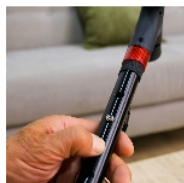

Canne de sécurité éclairante

- 816091

- **Canne pliante**
- **Poignée anatomique confort**
- **Lampe LED intégrée**

Canne pliante en 4 très pratique pour vos balades quotidiennes. Poignée anatomique confort soft. Equipée d'une lampe en LED orientable à l'avant et d'un système d'alarme sur le côté. Munie d'une dragonne.

Fonctionne avec 2 piles AAA non fournies.

Structure en aluminium.

Hauteur poignée réglable de 83 à 95 cm en 5 positions.

Poids maximum d'utilisation : 110 kg.

Poids 345 gr.