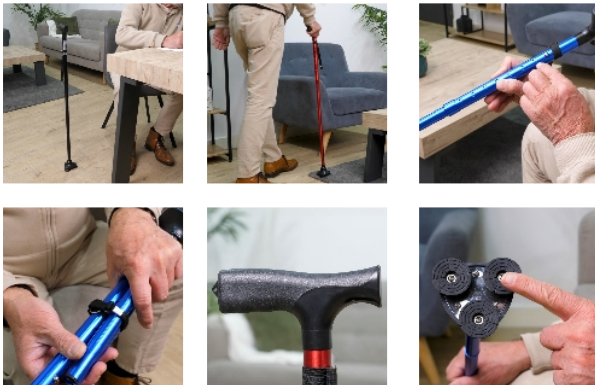

Canne Stabilicane

- Bleu - 816200.BLEU

- Noir - 816200.NOIR

(En réapprovisionnement - Disponible à partir du 13/03/2026)

- Rouge - 816200.ROUGE

- Violet - 816200.VIOLET

- Une incroyable stabilité
- Un design unique pour une marche dynamique

La [canne de marche](#) Stabilicane dispose d'un embout stabilisateur révolutionnaire. Cet embout pivote à 360°, ce qui donne un effet très dynamique et sécurisant à la marche. Lorsque vous la posez, la canne tient debout seule, avec une extraordinaire stabilité. Elle est pliante. La poignée ergonomique en bi-matière souple est très confortable.

4 coloris au choix : Noir, bleu, rouge ou violet.

Structure en aluminium léger et résistant.

Hauteur réglable de 77 à 95 cm.

Diamètre base 9 cm.

Poids 400 gr.

Poids maximum utilisateur : 150 kg.

Variantes :