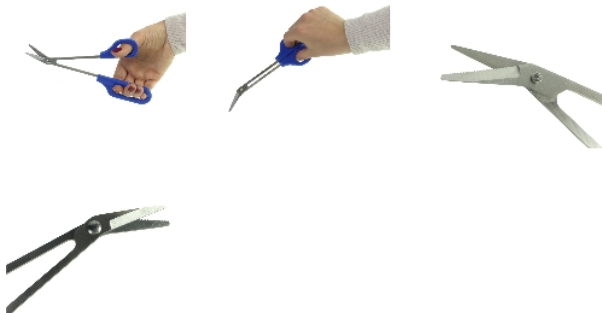

Coupe-ongles Easy

Ce [coupe ongle ergonomique de type ciseaux](#) de très grande qualité est doté d'une prise ergonomique pour plusieurs doigts. L'angle des ciseaux est également très pratique pour les pieds.

Poids 52 gr.

Long. 22 cm.

- 819049