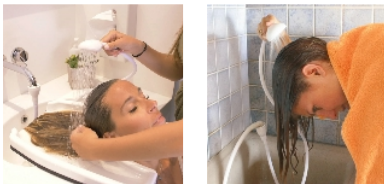

Douchette spécial robinet

- 819006

- **S'attache au robinet et permet de se rincer les cheveux comme chez le coiffeur**

Cette [douchette pour robinet](#) se connecte très facilement au lavabo et permet de se rincer les cheveux comme chez le coiffeur.

Très facile d'utilisation.

Douchette de lavabo senior avec longueur du flexible de 100 cm.