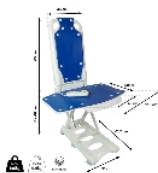

Elévateur de bain Galapagos

- 822068

• Un bain tout en relaxation et en confort

Notre [siège élévateur](#) Galapagos permet de prendre un bain confortablement, car ce siège vous descend doucement au fond de votre baignoire et vous remonte lorsque vous avez terminé.

Il a été conçu avec du plastique léger recyclé de qualité. Cela permet à l'élévateur de bain d'être plus facile à transporter ou à ranger (et donc à l'emmener lorsque que vous n'êtes pas chez vous).

La batterie lithium-ion lui permettant de fonctionner est située dans la télécommande. Le moteur et la télécommande sont totalement étanches et peuvent être utilisés même sous l'eau.

Le châssis est robuste et s'articule, permettant au siège de monter jusqu'à 48 cm et de descendre jusqu'à 8 cm de hauteur.

Fonction sécurité : l'élévateur ne descend plus si la batterie de la télécommande n'est plus suffisamment rechargée et permet uniquement la remontée du siège élévateur.

Equipé d'un capitonnage complet, même sur les plages latérales.

Le produit ne nécessite aucun montage et est utilisable dès réception.

Dimensions assise : larg. 40 x prof. 50 x haut. 8 à 48 cm.

Larg. avec plages latérales : 72,5 cm.

Dimensions dossier : larg. 36 x haut. 65 cm.

Dimensions base : larg. 31 x prof. 61,2 cm.

Montée 45s, descente 30s.

Batterie 15 V 2.2Ah.

Temps de charge 3 heures.

Inclinaison du dossier maximum 45°.

Poids sans télécommande : 9,6 kg.

Poids maximum utilisateur : 140 kg.

Garantie à vie sur moteur et structure, 2 ans sur batterie et télécommande.