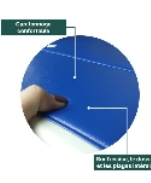

Elévateur de bain Galapagos

- 822068

• Un bain tout en relaxation et en confort

Notre [siège élévateur](#) Galapagos permet de prendre un bain confortablement, car ce siège vous descend doucement au fond de votre baignoire et vous remonte lorsque vous avez terminé.

Il a été conçu avec du plastique léger recyclé de qualité. Cela permet à l'élévateur de bain d'être plus facile à transporter ou à ranger (et donc à l'emmener lorsque que vous n'êtes pas chez vous).

La batterie lithium-ion lui permettant de fonctionner est située dans la télécommande. Le moteur et la télécommande sont totalement étanches et peuvent être utilisés même sous l'eau.

Le châssis est robuste et s'articule, permettant au siège de monter jusqu'à 48 cm et de descendre jusqu'à 8 cm de hauteur.

Fonction sécurité : l'élévateur ne descend plus si la batterie de la télécommande n'est plus suffisamment rechargée et permet uniquement la remontée du siège élévateur.

Equipé d'un capitonnage complet, même sur les plages latérales.

Le produit ne nécessite aucun montage et est utilisable dès réception.

Dimensions assise : larg. 40 x prof. 50 x haut. 8 à 48 cm.

Larg. avec plages latérales : 72,5 cm.

Dimensions dossier : larg. 36 x haut. 65 cm.

Dimensions base : larg. 31 x prof. 61,2 cm.

Montée 45s, descente 30s.

Batterie 15 V 2.2Ah.

Temps de charge 3 heures.

Inclinaison du dossier maximum 45°.

Poids sans télécommande : 9,6 kg.

Poids maximum utilisateur : 140 kg.

Garantie à vie sur moteur et structure, 2 ans sur batterie et télécommande.