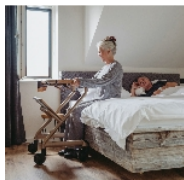

Rollator d'intérieur Saljol

- S - 826307BLS
- M - 826307BLM
- L - 826307BLL

- **Un rollator ultra-stable révolutionnaire**
- **Utilisable comme support de relevage aux toilettes**

Le rollator d'intérieur Saljol sera votre compagnon à votre domicile pour tous vos gestes quotidiens. Il est tellement stable que vous pouvez vous y appuyer quand et où vous le souhaitez. Il dispose de 2 façons de freiner, soit avec les poignées ou la barre centrale. Il est manœuvrable très facilement, tourne sur lui-même grâce à ses roues multidirectionnelles. Pour plus de stabilité, la direction des roues arrière peut être bloquée. Il est facilement conduisible et manœuvrable quand vous êtes assis dans le rollator. Son plateau amovible en bois, recouvert de feutre antidérapant, permet de transporter repas ou objets en toute sécurité, tandis que sa petite sacoche intégrée garde vos essentiels comme des lunettes, un pilulier ou une télécommande toujours à portée de main. Ses poignées en liège souple, agréables et chaudes au toucher, ainsi que son siège recouvert de feutre offrent un confort optimal lors de vos pauses. Coloris champagne gold.

Dimensions hors-tout : larg. 56 x prof. 67 x haut. poignée 80 cm (S), 86 cm (M) ou 92 cm (L).

Dimensions assise : larg. 45 x prof. 18,5 x haut. 52 cm (S), 55 cm (M) ou 58 cm (L).

Largeur entre accoudoirs : 43 cm.

Poids : 9,3 (S), 9,5 (M), 9,7 kg (L).

Poids maximum utilisateur : 150 kg

Variantes :

- S
- M
- L