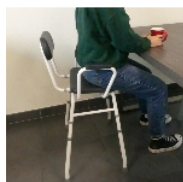

Sièges Confort hauts

- Modèle chaise - Bleu - 812057
- Modèle chaise - Gris - 812057.GRIS
- Modèle tabouret - Bleu - 812135

- Assises souples, confortables et faciles à entretenir
- Disponible avec ou sans dossier
- Idéal pour la douche ou la vie quotidienne

Ces sièges très confortables vous permettent d'avoir une assise légèrement inclinée vers l'avant, très pratique pour se relever plus facilement. Elle est fabriquée à base de mousse très facile à nettoyer. Structure acier epoxy renforcée.

2 modèles disponibles :

- Chaise : coloris bleu lagon ou gris anthracite
- Tabouret : coloris bleu lagon uniquement

Dimensions hors-tout : larg. 60/65 x prof. 41/45 x haut. 84/99cm.

Dimensions assise : larg. 35,5 x prof. 32,5 x haut. 52/66,5 cm

Largeur entre accoudoirs 55 cm

Hauteur entre les accoudoirs et l'assise : 18,5 cm

Hauteur du dossier : 30 cm

Poids : 4,7 kg pour le modèle tabouret et 5,3 pour les modèles chaise

Poids supporté : 160 kg

Variantes :