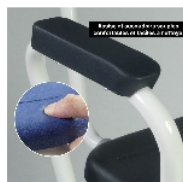

Sièges Confort hauts

- Modèle chaise - Bleu - 812057
- Modèle chaise - Gris - 812057.GRIS
- Modèle tabouret - Bleu - 812135

- Assises souples, confortables et faciles à entretenir
- Disponible avec ou sans dossier
- Idéal pour la douche ou la vie quotidienne

Ces sièges très confortables vous permettent d'avoir une assise légèrement inclinée vers l'avant, très pratique pour se relever plus facilement. Elle est fabriquée à base de mousse très facile à nettoyer. Structure acier epoxy renforcée.

2 modèles disponibles :

- Chaise : coloris bleu lagon ou gris anthracite
- Tabouret : coloris bleu lagon uniquement

Dimensions hors-tout : larg. 60/65 x prof. 41/45 x haut. 84/99cm.

Dimensions assise : larg. 35,5 x prof. 32,5 x haut. 52/66,5 cm

Largeur entre accoudoirs 55 cm

Hauteur entre les accoudoirs et l'assise : 18,5 cm

Hauteur du dossier : 30 cm

Poids : 4,7 kg pour le modèle tabouret et 5,3 pour les modèles chaise

Poids supporté : 160 kg

Variantes :