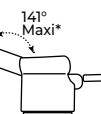

### DIMENSIONS EN CM. + OU - 2CM

Écartement\*\* du mur : mini\* 45 cm

### POSITIONS

Releveur

Assis

Télé

Relax

Repos