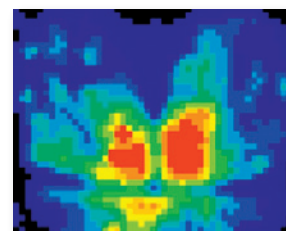

Avantages

La cartographie de la pression, scientifiquement démontrée, met en évidence les différences entre une assise avec et sans coussin ROHO LTV.

Les zones rouges et jaunes montrent des points de pression douloureux. Le coussin LTV redistribue considérablement la pression et maximise le confort.

Assise sur coussin
ROHO LTV

Assise sans coussin
ROHO LTV

Caractéristiques

Confort

Les cellules d'air interconnectées et réglables répartissent votre pression corporelle. La housse rembourrée apporte un niveau de confort supplémentaire.