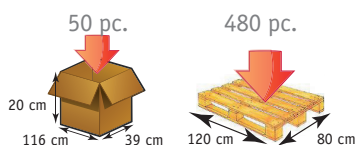

Cannes blanches

(250500)

POIDS SUPPORTÉ 100 KG

(250900)

POIDS SUPPORTÉ 90 KG

Nos **cannes blanches** se déclinent en plusieurs versions, pliantes ou fixes, tactiles ou de soutien, en métal gainé, selon les besoins d'appui recherchés.

Matériaux : polypropylène, aluminium, plastique.

- > choix des versions
- > choix des matériaux
- > choix des poignées
- > choix des embouts

Conditionnement :

Carton de regroupement : 50

Palette : 480

DIMENSIONS

Codes	Désignations	Hauteur poignée/sol	Dimension poignée	Poids
250500	Béquillon pliant (en T)	93 cm	NC	0,30 kg
250900	Mailloche pliante *	100 cm	NC	0,20 kg

EAN, PRISE EN CHARGE

Codes	Désignations	Codes EAN	LPPR TTC
250500	CASPER canne béquillon en T pliante	3701127707458	6273800
250900	canne mailloche pliante	3701127708660	6.86 €