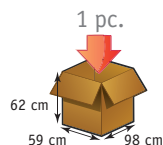

Conditionnement :
Carton de regroupement: 1
Palette : 4 pc.

Poignées à pousser