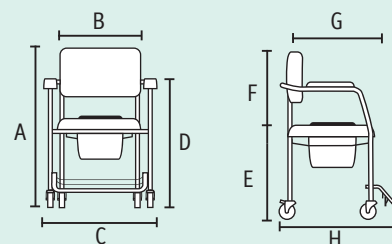

## DIMENSIONS

Hauteur totale	A	96,5 cm
Largeur entre accoudoirs	B	47,5 cm
Largeur hors tout	C	60 cm
Hauteur accoudoirs/ sol	D	72 cm
Hauteur assise sol	E	51 cm
Hauteur assise+dossier	F	51 cm
Profondeur assise	G	40 cm
Profondeur hors tout	H	78 cm
Poids		13,5 kg
Ouverture de l'assise percée		21 cm x 25,5 cm

## EAN, PRISE EN CHARGE

Code	Désignation	Code EAN	Code EAN UDI	LPPR TTC
304723	Best'Up à roulettes Océan avec bouchon	3401096072068	3701127709322	
304711	Best'Up à roulettes Grey avec bouchon	3701127705065	3701127705065	Ancien code: 1243302
304753	Best'Up à roulettes Noir non feu avec bouchon	3401099326854	3701127709810	Nouveau code: 6273816 102,62€