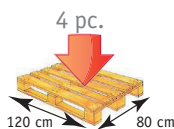

### COLORIS

OCEAN

GREY

OPTION: PVC NOIR NON FEU

Conditionnement :  
Carton de regroupement: 1  
Palette : 4 pc.

Poignées à pousser

Repose-pieds escamotable

## DIMENSIONS

Hauteur totale	A	96,5 cm
Largeur entre accoudoirs	B	47,5 cm
Largeur hors tout	C	60 cm
Hauteur accoudoirs/ sol	D	72 cm
Hauteur assise sol	E	51 cm
Hauteur assise+dossier	F	51 cm
Profondeur assise	G	40 cm
Profondeur hors tout	H	78 cm
Poids		13,5 kg
Ouverture de l'assise percée		21 cm x 25,5 cm