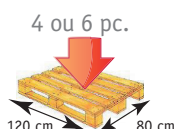

Matériaux : aluminium, polypropylène,

- > Repose pieds amovibles
- > Assise confort hydrofuge thermousoudée
- > 2 roues avec frein
- > Accoudoirs gainés

NOUVEAU

Nouveaux repose pieds fixés au châssis

Conditionnement :
Carton de regroupement : 1
Palette : 4 ou 6

GARANTIE 2 ANS
POIDS SUPPORTE: 110 KG

Sortie du seau par le dessus

DIMENSIONS

Dimensions (l x L) hors tout	56 * 78 cm
Hauteur totale	93,5 cm
Dimensions assise (l x L)	44 cm (entre accoudoirs) * 40 cm
Hauteur assise - sol	52 cm
Hauteur dossier	39 cm
Poids	6,5 kg