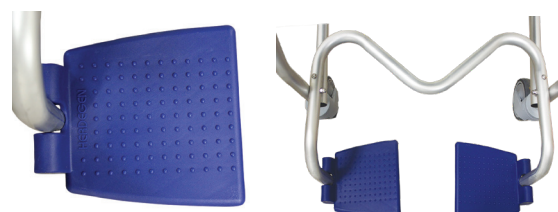

OBANA Chaise hygiénique de douche à roulettes

Sans risque de corrosion, le siège de douche à roulettes Obana possède une assise percée souple amovible et pour un usage « garde robe ».

Avec son cadre ouvert à l'arrière, il permet un usage au dessus des WC.

Matériaux : aluminium, polypropylène,

- > Repose pieds amovibles
- > Assise confort hydrofuge thermousoudée
- > 2 roues avec frein
- > Accoudoirs gainés

NOUVEAU

Nouveaux repose pieds fixés au châssis

Conditionnement :
Carton de regroupement : 1
Palette : 4 ou 6

GARANTIE 2 ANS
POIDS SUPPORTE: 110 KG

Sortie du seau par le dessus

DIMENSIONS

Dimensions (l x L) hors tout	56 * 78 cm
Hauteur totale	93,5 cm
Dimensions assise (l x L)	44 cm (entre accoudoirs) * 40 cm
Hauteur assise - sol	52 cm
Hauteur dossier	39 cm
Poids	6,5 kg