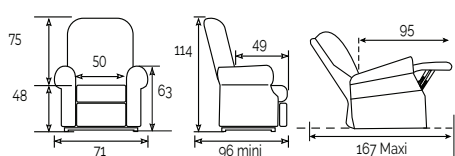

DIMENSIONS EN CM. + OU - 2CM

Écartement** du mur : 50 cm

POSITIONS

Releveur

Assis

Télé

Relax

ADAPTÉ POUR
 LES PERSONNES

>1.60M
 À <1.80M
 MAXI 110KG

*: angle d'inclinaison en degré centigrade +/- 5% - **: distance entre le mur et le haut du dossier, fauteuil en position assise, dossier redressé (inclinaison mini*)