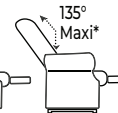

DIMENSIONS EN CM. + OU - 2CM

Écartement** du mur : 50 cm

POSITIONS

Releveur

Assis

Télé

Relax

ADAPTÉ POUR
 LES PERSONNES

>1.60M
 À <1.80M
 MAXI 110KG

*: angle d'inclinaison en degré centigrade +/- 5% - **: distance entre le mur et le haut du dossier, fauteuil en position assise, dossier redressé (inclinaison mini*)