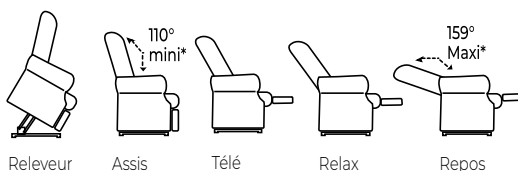

POSITIONS

Adapté pour les personnes