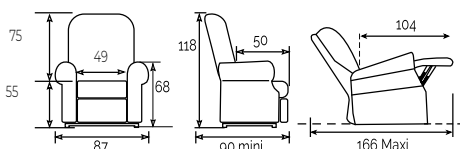

# Munich grande taille

RELEVEUR 2 MOTEURS

Un dossier rehaussé de 8 cm et une assise surélevée de 5 cm par rapport au Munich\*\*\* pour le confort des plus grandes et des plus grands.

TISSU (Explications p3)

## DIMENSIONS EN CM. + OU - 2CM

Écartement\*\* du mur : mini 65 cm